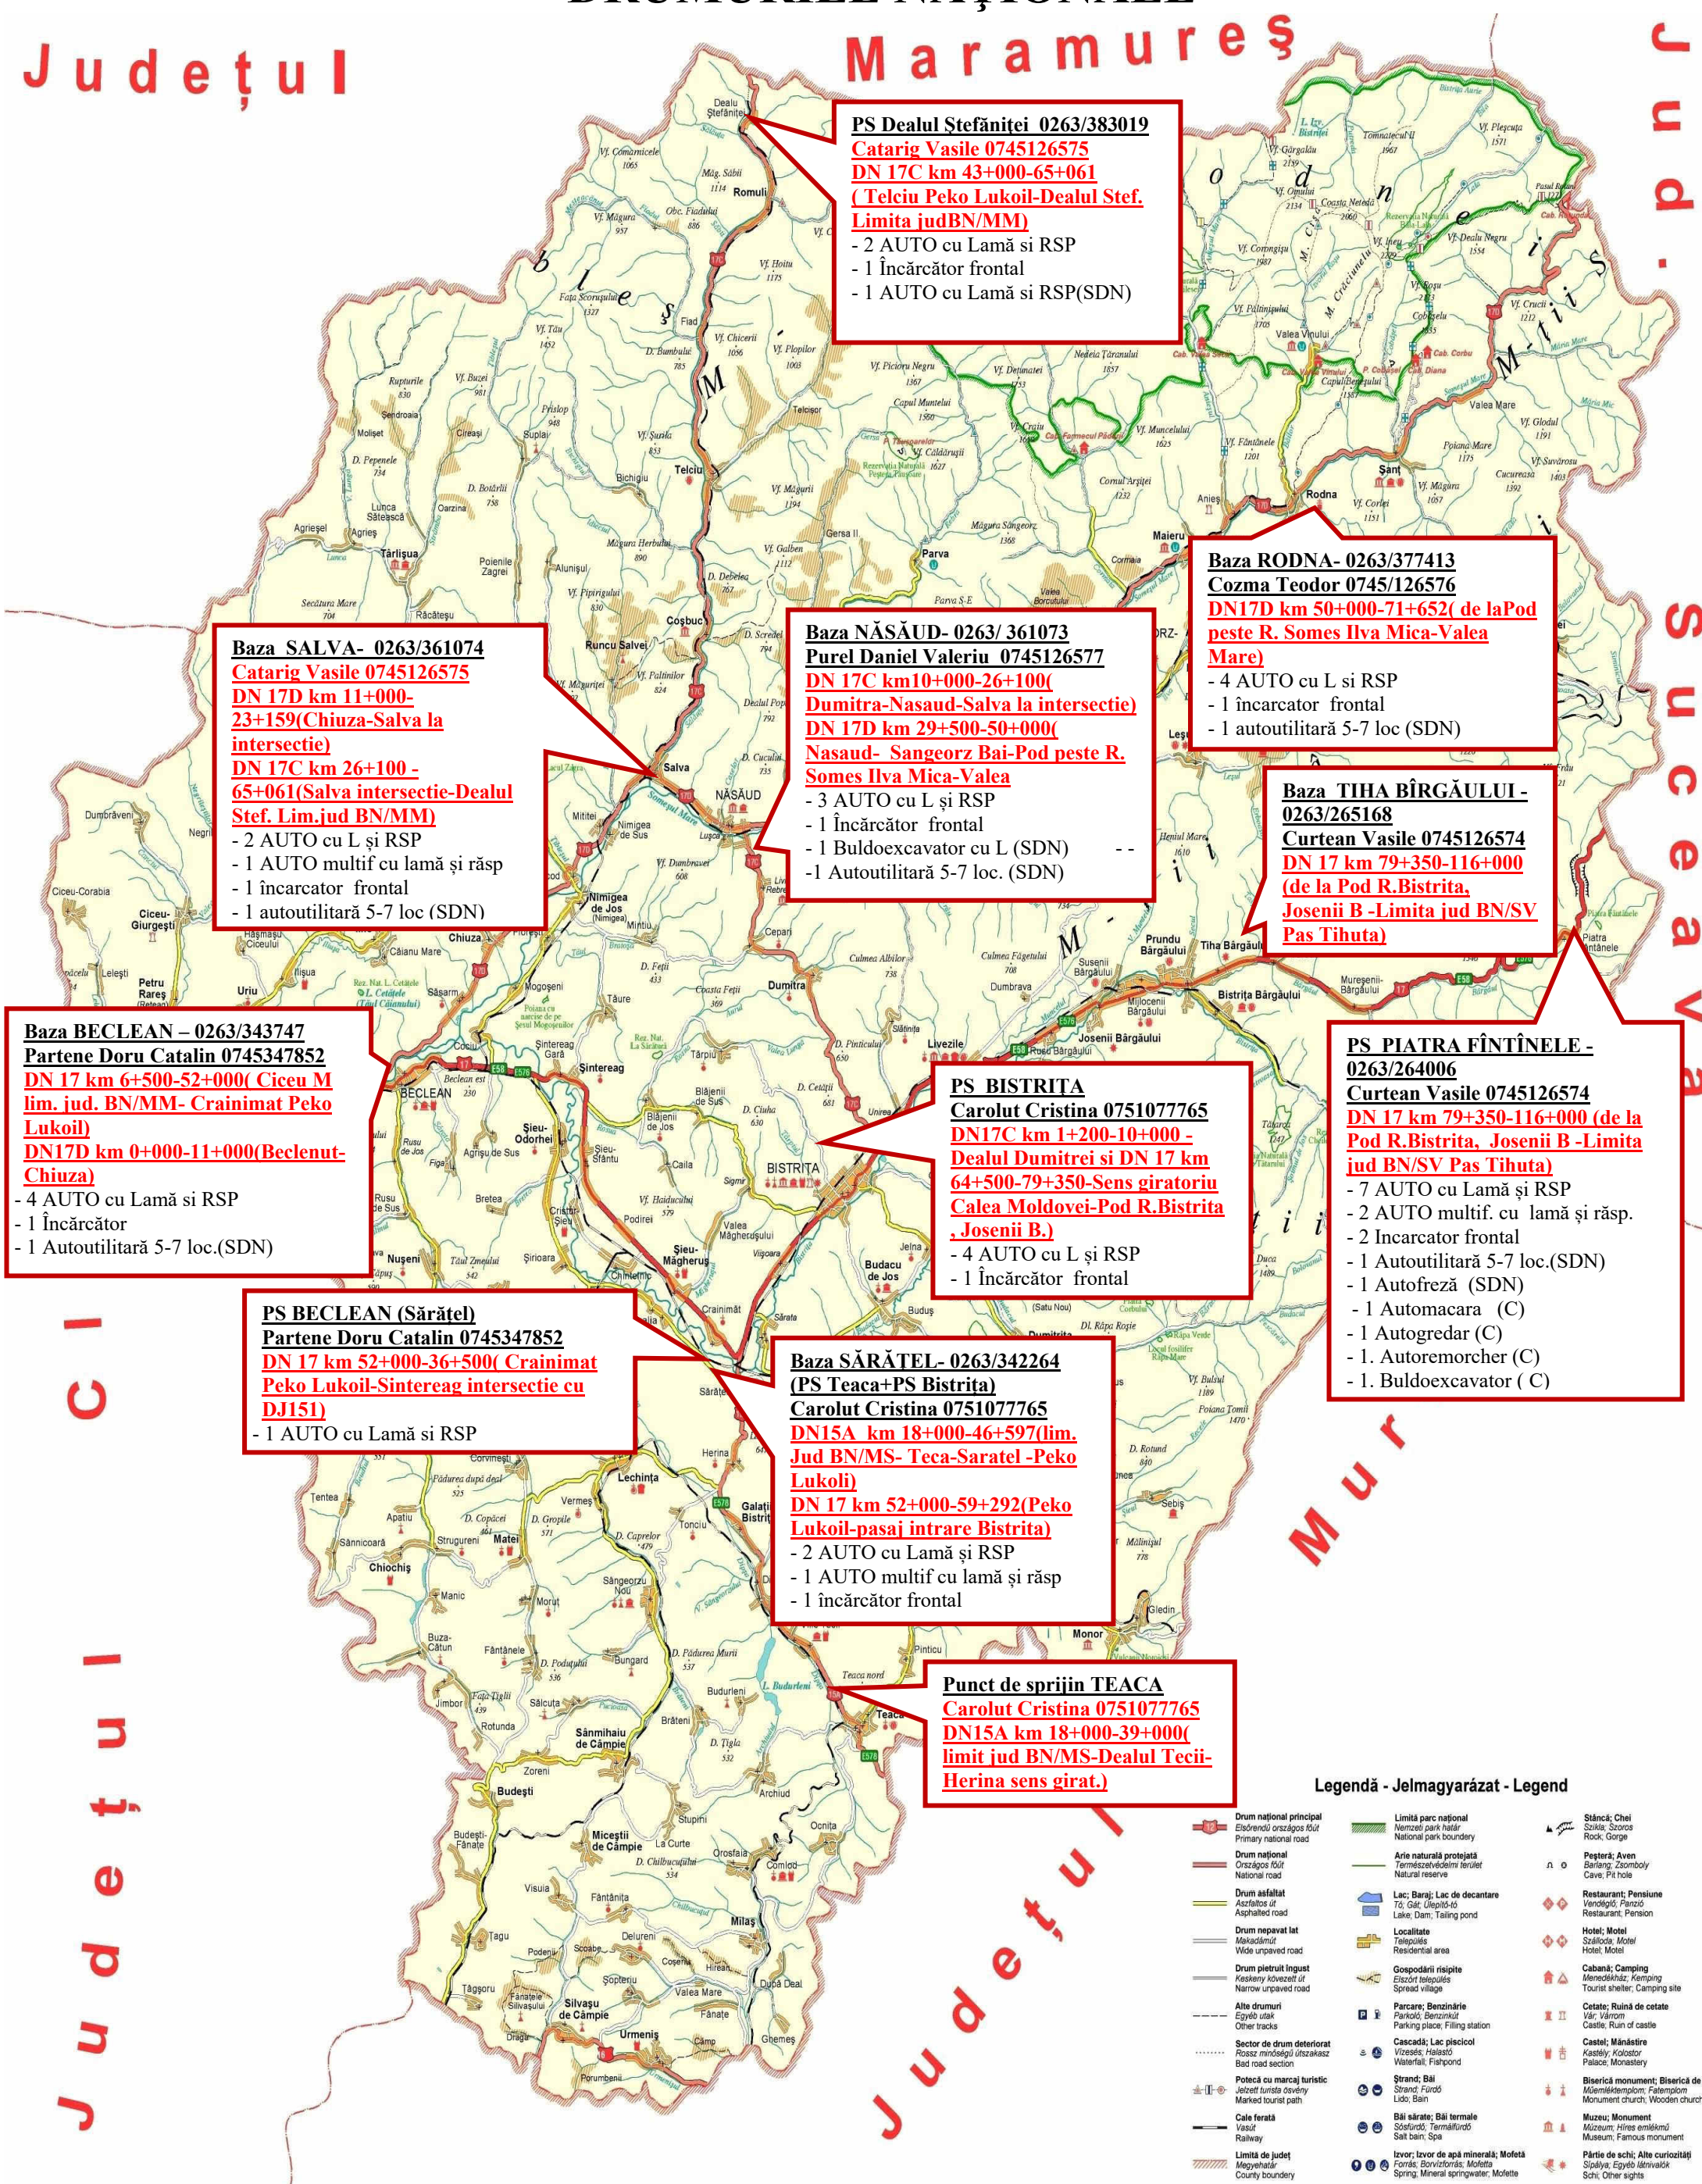

DRUMURILE NAȚIONALE

Maramureș

Județul

Județul Suceava

PS Dealul Ștefăniței 0263/383019
Catarig Vasile 0745126575
DN 17C km 43+000-65+061
(Telciu Peko Lukoil-Dealul Ștef. Limita judBN/MM)
 - 2 AUTO cu Lamă și RSP
 - 1 Încărcător frontal
 - 1 AUTO cu Lamă și RSP(SDN)

Baza RODNA- 0263/377413
Cozma Teodor 0745/126576
DN17D km 50+000-71+652(de la Pod peste R. Somes Iva Mica-Valea Mare)
 - 4 AUTO cu L și RSP
 - 1 încărcator frontal
 - 1 autoutilitară 5-7 loc (SDN)

Baza NĂSAUD- 0263/ 361073
Purel Daniel Valeriu 0745126577
DN 17C km10+000-26+100(Dumitra-Nasaud-Salva la intersecție)
DN 17D km 29+500-50+000(Nasaud- Sangeorz Bai-Pod peste R. Somes Iva Mica-Valea
 - 3 AUTO cu L și RSP
 - 1 Încărcător frontal
 - 1 Buldoexcavator cu L (SDN)
 - 1 Autoutilitară 5-7 loc. (SDN)

PS BISTRITA
Carol Cristina 0751077765
DN17C km 1+200-10+000 - Dealul Dumitrei și DN 17 km 64+500-79+350-Sens giratoriu Calea Moldovei-Pod R.Bistrița, Josenii B.)
 - 4 AUTO cu L și RSP
 - 1 Încărcător frontal